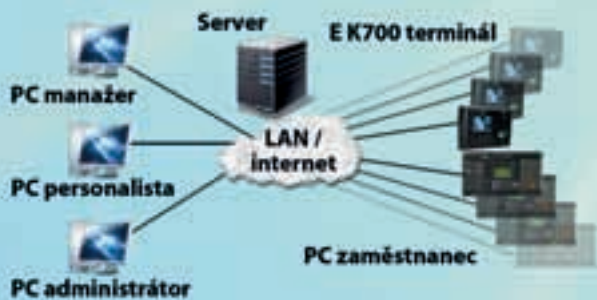

- » Virtuální terminál
- » Instalace na PC zaměstnance
- » Rychlá editace docházkových úkonů správcem
- » Stejně funkce jako na hardwarovém docházkovém terminálu
- » Evidence docházky ve vzdálených malých provozech
- » Záznam příjezdu až po reálném příchodu na pracoviště

Docházkový software Edo

- » Online zjišťování stavu zaměstnanců
- » Kontrola přítomnosti na pracovišti
- » Použití jako samostatný widget na pracovní ploše pro manažera

- » Rychlý výpočet údajů docházky
- » Kontrola vlastního aktivního / pasivního salda
- » Porovnávání údajů za různá období

...	...	...	...	...	...	...	...	...	...	...	...	...	...	...	...	...	...	...	...	...
...	...	...	...	...	...	...	...	...	...	...	...	...	...	...	...	...	...	...	...	...

- » Export dat pro výpočet mzdy
- » Tiskové sestavy průchodů terminálem
- » Kompletní docházkový list zaměstnance

- » Instalace na server nebo lokální PC
- » Neomezený počet připojených zařízení / PC instalace
- » Připojení v rámci lokální sítě nebo vzdálených terminálů přes internet

Váš distributor